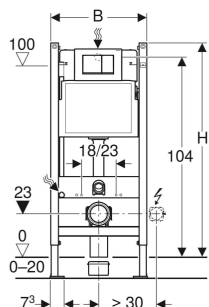

Geberit Duofix elementi za konzolni WC, 112 cm, sa Delta ugradbenim vodokotlićem 12 cm, tipka za aktiviranje Delta20 (preth. Delta30), četvrtasti

PRIMJENE

- Za suhomontažne konstrukcije
- Za ugradnju u predzidne konstrukcije u visini elementa ili etaže
- Za ugradnju u instalacijske zidove u visini etaže
- Za konzolne WC školjke s dimenzijama priključka prema EN 33:2011
- Za konzolne WC školjke projicirane duljine do 62 cm
- Za jednokoličinsko i dvokoličinsko ispiranje ili start/stop ispiranje
- Za podove debljine 0–20 cm

TEHNIČKI PODACI

Temperatura vode maks.	25 °C
Tvorničke postavke količine ispiranja	6 / 3 l
Područje podešavanja velike količine vode za ispiranje	4 / 4.5 / 6 / 7.5 l
Područje podešavanja male količine vode za ispiranje	2–4 l
Oblik tipke	četvrtasto

OPSEG ISPORUKE

- Priključak vode R 1/2", kompatibilan s MasterFix i MeplaFix adapterom, s integriranim kutnim ventilom i priključnim prstenom
- Građevinska zaštita za servisni otvor, od polistirolne pjene
- 2 vijka za razmak
- Geberit tipka za aktiviranje Delta20 (ex Delta30) za dvokoličinsko ispiranje, square design
- 2 zidna sidra
- Priključni set za WC, $\varnothing 90$ mm
- Priključno koljeno od PE-HD, $\varnothing 90$ mm
- Redukcijska spojnica od PE-HD, $\varnothing 90/110$ mm
- 2 zaštitna čepa
- 2 navojne šipke M12
- Pričvrtni materijal