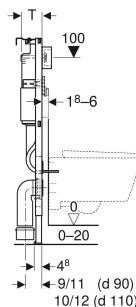

Geberit Duofix elementi za konzolni WC, 112 cm, sa Delta ugradbenim vodokotlićem 12 cm, tipka za aktiviranje Delta20 (preth. Delta30), četvrtasti

PRIMJENE

- Za suhomontažne konstrukcije
- Za ugradnju u predzidne konstrukcije u visini elementa ili etaže
- Za ugradnju u instalacijske zidove u visini etaže
- Za konzolne WC školjke s dimenzijama priključka prema EN 33:2011
- Za konzolne WC školjke projicirane duljine do 62 cm
- Za jednokoličinsko i dvokoličinsko ispiranje ili start/stop ispiranje
- Za podove debljine 0–20 cm

- Potporna noga, pocinčana
- Potporne noge, podesive 0–20 cm
- Podne ploče, od plastike
- Podna ploča, dubina prikladna za ugradnju u U-profile UW 50
- Priključno koljeno može se montirati bez alata
- Ugradbeni vodokotlić s čeonim aktiviranjem
- Ugradbeni vodokotlić potpuno izoliran protiv kondenzacije
- Kod tvorničkih postavki moguće je trenutačno naknadno ispiranje
- Priključak vode straga ili straga ili gore u sredini

TEHNIČKI PODACI

Temperatura vode maks.	25 °C
Tvorničke postavke količine ispiranja	6 / 3 l
Područje podešavanja velike količine vode za ispiranje	4 / 4.5 / 6 / 7.5 l
Područje podešavanja male količine vode za ispiranje	2–4 l
Oblik tipke	četvrtasto

OPSEG ISPORUKE

- Priključak vode R 1/2", kompatibilan s MasterFix i MeplaFix adapterom, s integriranim kutnim ventilom i priključnim prstenom
- Građevinska zaštita za servisni otvor, od polistirolne pjene
- 2 vijka za razmak
- Geberit tipka za aktiviranje Delta20 (ex Delta30) za dvokoličinsko ispiranje, square design
- 2 zidna sidra
- Priključni set za WC, $\varnothing 90$ mm
- Priključno koljeno od PE-HD, $\varnothing 90$ mm
- Redukcijska spojnica od PE-HD, $\varnothing 90/110$ mm
- 2 zaštitna čepa
- 2 navojne šipke M12
- Pričvrtni materijal