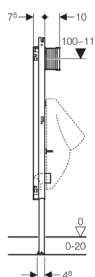

## Geberit Duofix element za pisoar, 112–130 cm, univerzalni, s uređajem za aktiviranje ispiranja pisoara Basic

### Namjena

- Za suhomontažne konstrukcije
- Za ugradnju u predzidne konstrukcije u visini elementa ili etaže
- Za ugradnju u instalacijske zidove u visini etaže
- Za montažu pisoara
- Za ugradnju Geberit uređaja za aktiviranje ispiranja pisoara Basic (od godine proizvodnje 2013.)
- Za podove debljine 0–20 cm

### Svojstva

- Samostojeći okvir, završna obrada pečenim lakom
- Okvir gore otvoren
- Okviri s rupama  $\varnothing 9$  mm za učvršćenje u konstrukciju od drvenih okvira
- Okvir s rupama za prihvat Geberit Duofix zidnih sidara za elemente s okvirom, gore otvoren
- Potporne noge pocinčane, podesive 0–20 cm
- Podne ploče, okretno, dubina prikladna za ugradnju u U-profile UW 50 i UW 75 i Geberit Duofix systemske šine
- Učvršćenje za priključak vode  $\varnothing 32$  mm, podesivo po visini
- Učvršćenje za priključno koljeno, podesivo po visini i zvučno izolirano
- Učvršćenja pisoara M8, podesiva po širini i visini

### Opseg dobave

- Priključak vode R 1/2
- Građevinska zaštita
- Priključno koljeno od PE-HD,  $\varnothing 63/50$  mm
- Brtva  $\varnothing 57/50$  mm
- Sifon pisoara  $\varnothing 50$  mm, s brtvom za pisoar
- Spojna cijev između priključka vode  $\varnothing 32$  mm i pisoara, s brtvom na pisoaru
- Ugradni set za ugradbeni uređaj za aktiviranje ispiranja pisoara sa zapornim ventilom
- Set za finu montažu Geberit uređaja za aktiviranje ispiranja pisoara, elektronički
- Pričvrtni materijal za pisoar
- 2 navojne šipke M8
- Pričvrtni materijal