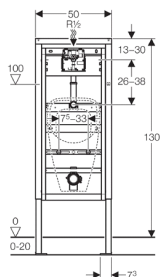

## Geberit Duofix element za pisoar, 112–130 cm, univerzalni, s uređajem za aktiviranje ispiranja pisoara Basic

### Namjena

- Za suhomontažne konstrukcije
- Za ugradnju u predzidne konstrukcije u visini elementa ili etaže
- Za ugradnju u instalacijske zidove u visini etaže
- Za montažu pisoara
- Za ugradnju Geberit uređaja za aktiviranje ispiranja pisoara Basic (od godine proizvodnje 2013.)
- Za podove debljine 0–20 cm

### Svojstva

- Samostojeći okvir, završna obrada pečenim lakom
- Okvir gore otvoren
- Okviri s rupama  $\varnothing 9$  mm za učvršćenje u konstrukciju od drvenih okvira
- Okvir s rupama za prihvat Geberit Duofix zidnih sidara za elemente s okvirom, gore otvoren
- Potporne noge pocinčane, podesive 0–20 cm
- Podne ploče, okretno, dubina prikladna za ugradnju u U-profile UW 50 i UW 75 i Geberit Duofix systemske šine
- Učvršćenje za priključak vode  $\varnothing 32$  mm, podesivo po visini
- Učvršćenje za priključno koljeno, podesivo po visini i zvučno izolirano
- Učvršćenja pisoara M8, podesiva po širini i visini