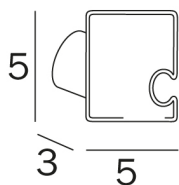

COD A3320B

Appendiabiti

DISEGNO TECNICO

FINITURE

CR Cromato