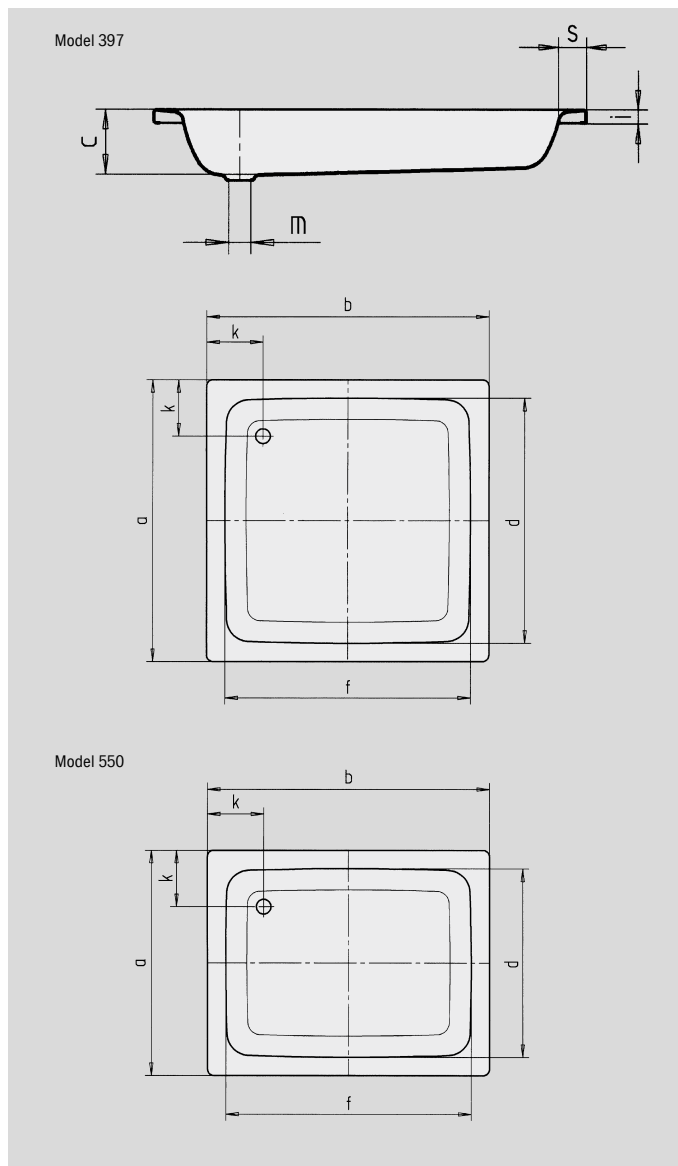

SANIDUSCH

- a classic among shower trays
- modern, clear design
- available in rectangular or square design
- made of KALDEWEI steel enamel

Similar illustration

Model No.		540	548	395	541	539	549	551	396	550	397	552
External length	a	700	750	800	700	700	750	800	900	800	1000	800 mm
External width	b	750	800	800	850	900	900	900	900	1000	1000	1200 mm
Depth	c	140	140	140	140	140	140	140	140	140	140	140 mm
Internal length	d	620	620	670	620	570	620	670	770	670	870	670 mm
Internal width	f	670	670	670	770	770	770	770	770	870	870	1070 mm
Height of rim	i	32	32	32	32	32	32	32	32	32	32	32 mm
Distance tray edge to centre of drain hole	k	175	200	200	175	200	200	200	200	200	200	200 mm
Diameter of drain hole	m	52	52	52	52	52	52	52	52	52	52	52 mm
Width of rim	s	40	65	65	40	65	65	65	65	65	65	65 mm
Weight of the enamelled shower tray in kg		19	21	22	21	22	23	24	27	27	31	30
Anti-slip		Ø 289	Ø 435	Ø 435	Ø 435	Ø 435	Ø 435	Ø 435	Ø 435	Ø 435	Ø 588	Ø 435 mm