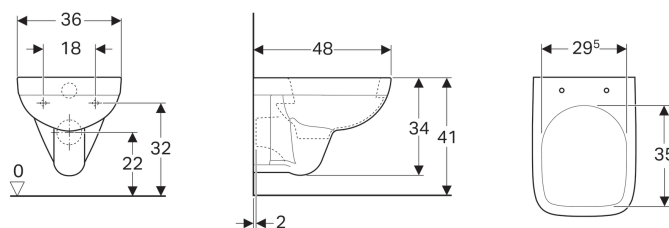

**Geberit Selnova Compact konzolna WC školjka, skraćene projekcije, kvadratična forma**

Ogledna slika

**Namjeravana uporaba**

- Za ugradbene vodokotliće
- Prikladno za ugradnju u male kupaonice i WC-e za goste

**Svojstva**

- Konzolni
- S rubom za ispiranje

- Tip 1, puna količina ispiranja 6 / 4 l, prema EN 997
- Skraćena projekcija

**Tehnički podaci**

Materijal | sanitarna keramika

**Potrebno dodatno naručiti**

- WC sjedalo

Art. br.	Boja / površina	B	H	T
500.263.01.1	bijela	36 cm	34 cm	48 cm