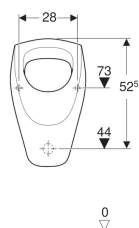

## Geberit Selnova pisoar, dovod odozgo, odvod prema natrag ili dolje

Ogledna slika

### Potrebno dodatno naručiti

- Geberit pričvrtni materijal za pisoare, Kerafix

Art. br.	Boja / površina	B	H	T	Priključak vode	Odvod
500.343.01.1	bijela	36 cm	61 cm	37 cm	odozgo	prema natrag ili prema dolje