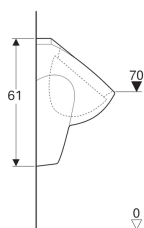

## Geberit Selnova pisoar, dovod odozgo, odvod prema natrag ili dolje

Ogledna slika

### Potrebno dodatno naručiti

- Geberit pričvrtni materijal za pisoare, Kerafix

Art. br.	Boja / površina	B	H	T	Priključak vode	Odvod
500.343.01.1	bijela	36 cm	61 cm	37 cm	odozgo	prema natrag ili prema dolje