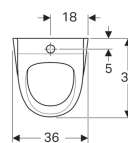

## Geberit Selnova pisoar, dovod odozgo, odvod prema natrag ili dolje

Ogledna slika

### Potrebno dodatno naručiti

- Geberit pričvrtni materijal za pisoare, Kerafix

Art. br.	Boja / površina	B	H	T	Priključak vode	Odvod
500.343.01.1	bijela	36 cm	61 cm	37 cm	odozgo	prema natrag ili prema dolje