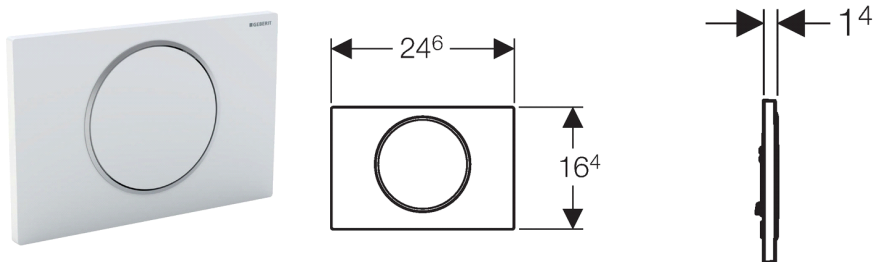

Geberit tipka za aktiviranje Sigma10, za start/stop ispiranje

**Namjena**

- Za aktiviranje ispiranja kod Geberit Sigma ugradbenih vodokotlića

Svojstva

- Čeono aktiviranje
- Poluge za aktiviranje, zvučno izolirane, brzo podesive bez alata

Tehnički podaci

Sila aktiviranja < 20 N

Opseg dobave

- Pričvrtni okvir
- 2 vijka za razmak
- Poluga za aktiviranje
- Start/stop poluga

Artikl

Br. art.	Boja/površina	Materijal
115.758.KH.5	sjajni krom/mat krom/sjajni krom	plastika
115.758.KJ.5	bijela/sjajni krom/bijela	plastika
115.758.KK.5	bijela/pozlaćena/bijela	plastika
115.758.KL.5	bijela/mat krom/mat krom	plastika
115.758.KM.5	crna/sjajni krom/crna	plastika
115.758.KN.5	mat krom/sjajni krom/mat krom	plastika
115.758.SN.5	inox četkani/polirani/četkani	inox

-  Boje i površine navedene su u tablici za naručivanje prema redosljedu tipka za aktiviranje/prsten/okidni mehanizam

Pribor

- Okvir za ubacivanje kocki u vodokotlić, za Geberit Sigma ugradbeni vodokotlić 12 cm
- Set za produljenje, za ugradbene vodokotliće Geberit Sigma, Geberit Omega i Geberit Kappa