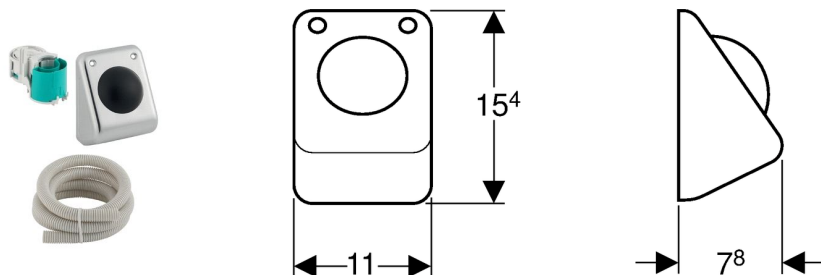

**Geberit uređaj za aktiviranje ispiranja WC-a s pneumatskim aktiviranjem ispiranja, jednokoličinsko ispiranje, nazidni nožni prekidač**

---

**Namjena**

- Za pneumatsko daljinsko aktiviranje ispiranja Geberit nazidnih i ugradbenih vodokotlića
- Za jednokoličinsko ispiranje
- Za masivne i suhomontažne konstrukcije
- Za Geberit Sigma ugradbene vodokotliće 12 cm
- Za Geberit Omega ugradbene vodokotliće 12 cm
- Za Geberit Delta ugradbene vodokotliće 12 cm
- Za Geberit Kappa ugradbene vodokotliće 15 cm
- Za Geberit nazidne vodokotliće AP123
- Za Geberit nazidne vodokotliće AP140
- Za kupaonski namještaj

**Svojstva**

- Okidni mehanizam od inoxa
- Može se kombinirati s Geberit tipkama za aktiviranje za jednokoličinsko ispiranje i start/stop ispiranje ili s Geberit pokrovnom pločom

**Tehnički podaci**

Sila aktiviranja < 25 N