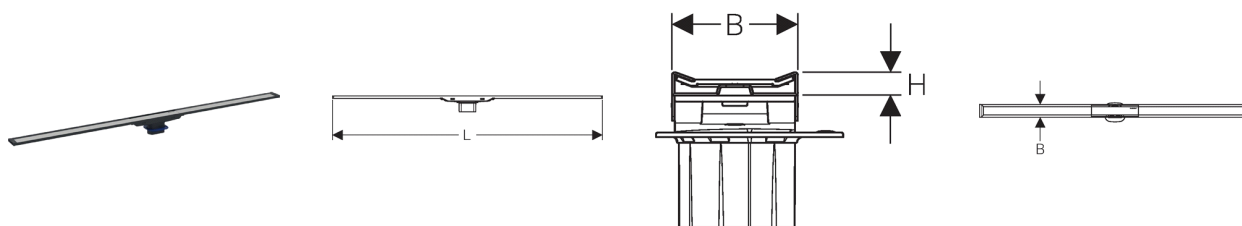

**Geberit tuš kanalice CleanLine20**

---

**Namjena**

- Za odvodnju za tuševe u ravnini poda
- Za ugradnju u prostoriji ili na zid
- Za ugradnju u rijetki mort
- Za elastična brtvila

**Svojstva**

- Kontrolirana kvaliteta prema EN 1253-3
- Tuš kanalice, može se skratiti
- Pod obložen pločicama 8–40 mm
- Tuš kanalice, mogućnost poravnanja visine, nagiba i odmaka
- Jednostavno čišćenje
- Odvod vode iznad elastičnog brtvila

**Tehnički podaci**

Materijal inox

---

**Opseg dobave**

- Umetak sa zupcima
- Uljevni nastavak s prstenom za izjednačenje
- 2 završna komada, utična

Ne sadrži:

- Ugradni set, za Geberit tuš kanalice serije CleanLine