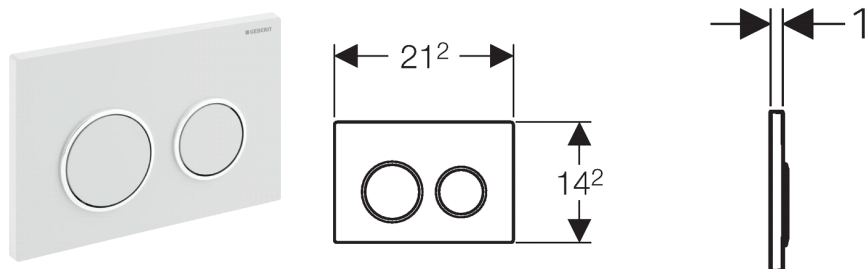

Geberit tipka za aktiviranje Omega20, za dvokoličinsko ispiranje

Namjena

- Za aktiviranje ispiranja kod Geberit Omega ugradbenih vodokotlića

Svojstva

- Aktiviranje odozgo/čeoono
- Poluge za aktiviranje, zvučno izolirane, brzo podesive bez alata

Tehnički podaci

Sila aktiviranja	< 20 N
Materijal	plastika

Opseg dobave

- Pričvrсни okvir
- 2 vijka za razmak
- 2 poluge za aktiviranje
- Pričvrсни materijal

Artikli

Br. art.	Boja/površina
115.085.KH.1	sjajni krom/mat krom/sjajni krom
115.085.KJ.1	bijela/sjajni krom/bijela
115.085.KK.1	bijela/pozlaćena/bijela
115.085.KL.1	bijela/mat krom/mat krom
115.085.KM.1	crna/sjajni krom/crna
115.085.KN.1	mat krom/sjajni krom/mat krom

-  Boje i površine navedene su u tablici za naručivanje prema redosljedu tipka za aktiviranje/prsten/okidni mehanizam