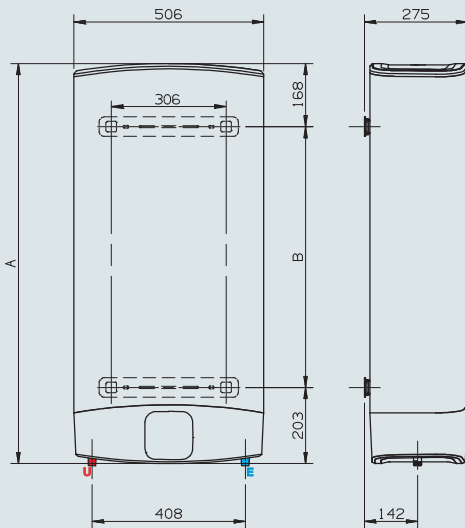

TEHNIČKI PODACI

		VLS EVO 50	VLS EVO 80	VLS EVO 100
Kapacitet	l	50	80	100
Ugradnja		V/H	V/H	V/H
Snaga	kW	1,5	1,5	1,5
Napon	V	230	230	230
Vrijeme grijanja ($\Delta T = 45^\circ C$)	h,min	1,30	2,15	3,42
Maksimalni radni tlak	bar	8	8	8
Maksimalna radna temperatura	$^\circ C$	80	80	80
Težina	kg	21,7	28,3	32,2
Razred	IP	X4	X4	X4

UKUPNE DIMENZIJE

		VLS EVO 50	VLS EVO 80	VLS EVO 100
a	mm	776	1066	1251
b	mm	405	695	880

KOD

	VLS EVO 50	VLS EVO 80	VLS EVO 100
Erp razred	B	B	B
Profil kapaciteta	M	M	M

KAZALO

E ulaz hladne vode G 1/2"

U izlaz tople vode G 1/2"

NAPOMENA: Kapacitet naveden u ovom katalogu odnosi se na kategoriju proizvoda. Stvarni kapacitet proizvoda naveden je u relevantnoj tehničkoj dokumentaciji koja se isporučuje uz proizvod.