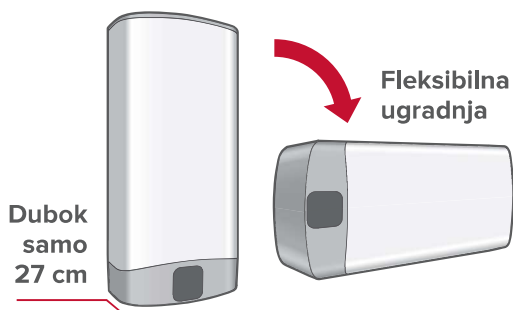

Uz pametni zaslon osjetljiv na dodir SMART bojlera Velis Evo Plus sada možete provjeriti broj dostupnih tuširanja i vrijeme do sljedećeg tuširanja. Možete i postaviti dva trenutka u danu kada želite da topla voda bude dostupna.

* Tuširanje od 48 l pri 40 °C s temperaturom ulazne vode od 15 °C

PAMETNA STRANA KOMFORA.

/ VELIS EVO PLUS
50 - 80 - 100

/ VELIS EVO
50 - 80 - 100

SUSTAV TOLIKO PAMETAN DA PAMTI VAŠE NAVIKE

Velis Evo i Velis Evo Plus pomoću **ECO EVO** POWERED BY CoreTECH tehnologije koju omogućuje CoreTECH pamte kada i koliko tople vode koristite. Bez truda imat ćete dovoljno tople vode onda kada je trebate.