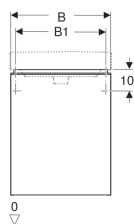

Svojstva

- Konzolni
- S jednim vratima
- Ručka za otvaranje
- Vrata s mehanizmom za prigušivanje
- Otporno na vlagu

- Isporučuje se u predmontiranom stanju

Tehnički podaci

Materijal | troslojna iverica visoke gustoće

Opseg isporuke

- Pričvrсни materijal

Art. br.	Boja / površina	B	B1	B2	Širina umivaonika	H	T	Vrata
500.351.00.1	bijela / lakirano, visoki sjaj	44.2 cm	39.3 cm	37.2 cm	45 cm	61.7 cm	35.6 cm	okov lijevo
500.364.00.1	bijela / lakirano, visoki sjaj	49.2 cm	42.2 cm	42.2 cm	50 cm	61.7 cm	40.6 cm	okov lijevo
500.351.JK.1	lava / lakirano, mat	44.2 cm	39.3 cm	37.2 cm	45 cm	61.7 cm	35.6 cm	okov lijevo
500.364.JK.1	lava / lakirano, mat	49.2 cm	42.2 cm	42.2 cm	50 cm	61.7 cm	40.6 cm	okov lijevo
500.351.JL.1	pješčanosiva / lakirano, visoki sjaj	44.2 cm	39.3 cm	37.2 cm	45 cm	61.7 cm	35.6 cm	okov lijevo
500.364.JL.1	pješčanosiva / lakirano, visoki sjaj	49.2 cm	42.2 cm	42.2 cm	50 cm	61.7 cm	40.6 cm	okov lijevo
500.351.JR.1	orah hickory / melamin, struktura drva	44.2 cm	39.3 cm	37.2 cm	45 cm	61.7 cm	35.6 cm	okov lijevo
500.364.JR.1	orah hickory / melamin, struktura drva	49.2 cm	42.2 cm	42.2 cm	50 cm	61.7 cm	40.6 cm	okov lijevo
500.350.00.1	bijela / lakirano, visoki sjaj	44.2 cm	39.3 cm	37.2 cm	45 cm	61.7 cm	35.6 cm	okov desno
500.363.00.1	bijela / lakirano, visoki sjaj	49.2 cm	42.2 cm	42.2 cm	50 cm	61.7 cm	40.6 cm	okov desno
500.350.JK.1	lava / lakirano, mat	44.2 cm	39.3 cm	37.2 cm	45 cm	61.7 cm	35.6 cm	okov desno
500.363.JK.1	lava / lakirano, mat	49.2 cm	42.2 cm	42.2 cm	50 cm	61.7 cm	40.6 cm	okov desno
500.350.JL.1	pješčanosiva / lakirano, visoki sjaj	44.2 cm	39.3 cm	37.2 cm	45 cm	61.7 cm	35.6 cm	okov desno
500.363.JL.1	pješčanosiva / lakirano, visoki sjaj	49.2 cm	42.2 cm	42.2 cm	50 cm	61.7 cm	40.6 cm	okov desno
500.350.JR.1	orah hickory / melamin, struktura drva	44.2 cm	39.3 cm	37.2 cm	45 cm	61.7 cm	35.6 cm	okov desno