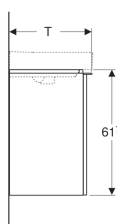

Svojstva

- Konzolni
- S jednim vratima
- Ručka za otvaranje
- Vrata s mehanizmom za prigušivanje
- Otporno na vlagu

- Isporučuje se u predmontiranom stanju

Tehnički podaci

Materijal | troslojna iverica visoke gustoće

Opseg isporuke

- Pričvrсни materijal

Art. br.	Boja / površina	B	B1	B2	Širina umivaonika	H	T	Vrata
500.351.00.1	bijela / lakirano, visoki sjaj	44.2 cm	39.3 cm	37.2 cm	45 cm	61.7 cm	35.6 cm	okov lijevo
500.364.00.1	bijela / lakirano, visoki sjaj	49.2 cm	42.2 cm	42.2 cm	50 cm	61.7 cm	40.6 cm	okov lijevo
500.351.JK.1	lava / lakirano, mat	44.2 cm	39.3 cm	37.2 cm	45 cm	61.7 cm	35.6 cm	okov lijevo
500.364.JK.1	lava / lakirano, mat	49.2 cm	42.2 cm	42.2 cm	50 cm	61.7 cm	40.6 cm	okov lijevo
500.351.JL.1	pješčanosiva / lakirano, visoki sjaj	44.2 cm	39.3 cm	37.2 cm	45 cm	61.7 cm	35.6 cm	okov lijevo
500.364.JL.1	pješčanosiva / lakirano, visoki sjaj	49.2 cm	42.2 cm	42.2 cm	50 cm	61.7 cm	40.6 cm	okov lijevo
500.351.JR.1	orah hickory / melamin, struktura drva	44.2 cm	39.3 cm	37.2 cm	45 cm	61.7 cm	35.6 cm	okov lijevo
500.364.JR.1	orah hickory / melamin, struktura drva	49.2 cm	42.2 cm	42.2 cm	50 cm	61.7 cm	40.6 cm	okov lijevo
500.350.00.1	bijela / lakirano, visoki sjaj	44.2 cm	39.3 cm	37.2 cm	45 cm	61.7 cm	35.6 cm	okov desno
500.363.00.1	bijela / lakirano, visoki sjaj	49.2 cm	42.2 cm	42.2 cm	50 cm	61.7 cm	40.6 cm	okov desno
500.350.JK.1	lava / lakirano, mat	44.2 cm	39.3 cm	37.2 cm	45 cm	61.7 cm	35.6 cm	okov desno
500.363.JK.1	lava / lakirano, mat	49.2 cm	42.2 cm	42.2 cm	50 cm	61.7 cm	40.6 cm	okov desno
500.350.JL.1	pješčanosiva / lakirano, visoki sjaj	44.2 cm	39.3 cm	37.2 cm	45 cm	61.7 cm	35.6 cm	okov desno
500.363.JL.1	pješčanosiva / lakirano, visoki sjaj	49.2 cm	42.2 cm	42.2 cm	50 cm	61.7 cm	40.6 cm	okov desno
500.350.JR.1	orah hickory / melamin, struktura drva	44.2 cm	39.3 cm	37.2 cm	45 cm	61.7 cm	35.6 cm	okov desno